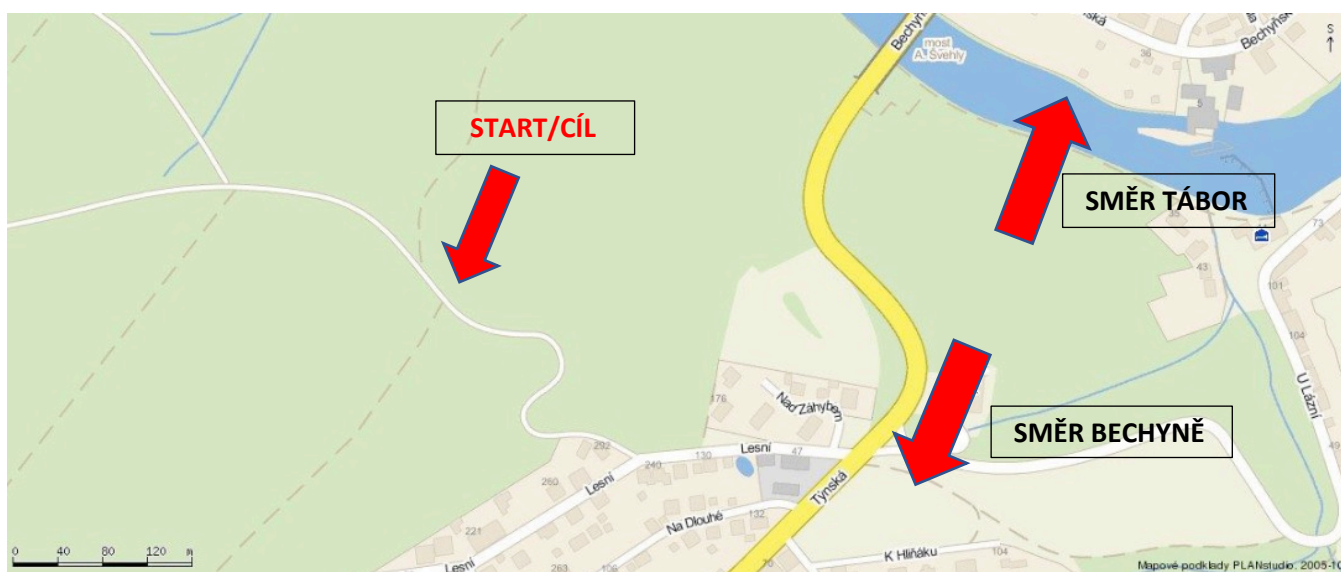

68. ročník Lesního běhu Pintovkou

Datum: *sobota 10. listopadu 2018*

Místo: *lesopark Pintovka – Tábor*

Ředitel: *David Bor, tel: 777 667 266*

Přihlášky: *v den závodu od 9:00 hod., nejpozději 60 min. před plánovaným časem startu*

Startují: *nejmenší děti, atletická školka, minipřípravka, přípravka, mladší žactvo, starší žactvo, muži a ženy, muži veteráni nad 40, 50, 60, 70 a 80 let, ženy veteránky nad 40 let.*

Startovné: *kategorie přípravka – dospělí – 30 Kč / start, nejmenší děti, atletická školka a minipřípravka mají start zdarma*

Ceny: *první tři závodníci z každé kategorie obdrží diplom, medaili (pouze mládežnické kategorie) a drobné věcné ceny*

Upozornění: *za zdravotní stav závodníků ručí vysílající složka a každý závodí na vlastní nebezpečí!*

Vjezd aut do lesoparku je zakázán!!!